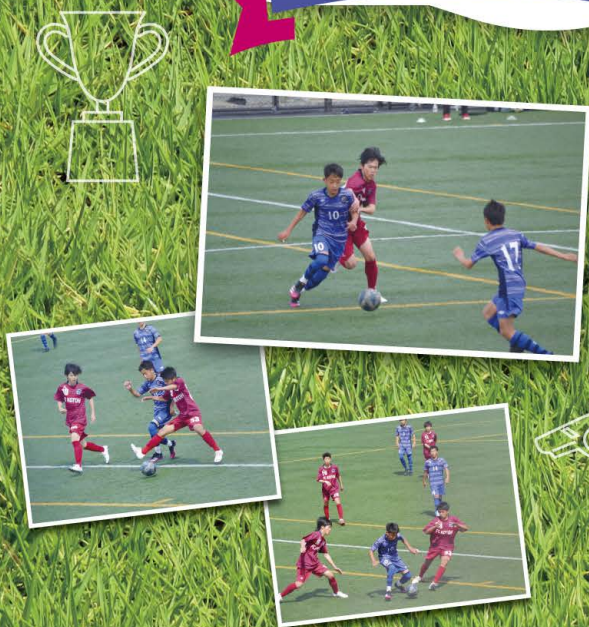

受付はこちら

主催
公益財団法人 東近江市地域振興事業団

スポーツくじ

プロに学ぶ! サッカー教室

会場
ひばり公園ひばりグラウンド
※荒天時は、ひばりドームで開催いたします。

講師 **加地 亮 氏**

元プロサッカー選手（ガンバ大阪）
元日本代表選手

【講師プロフィール】