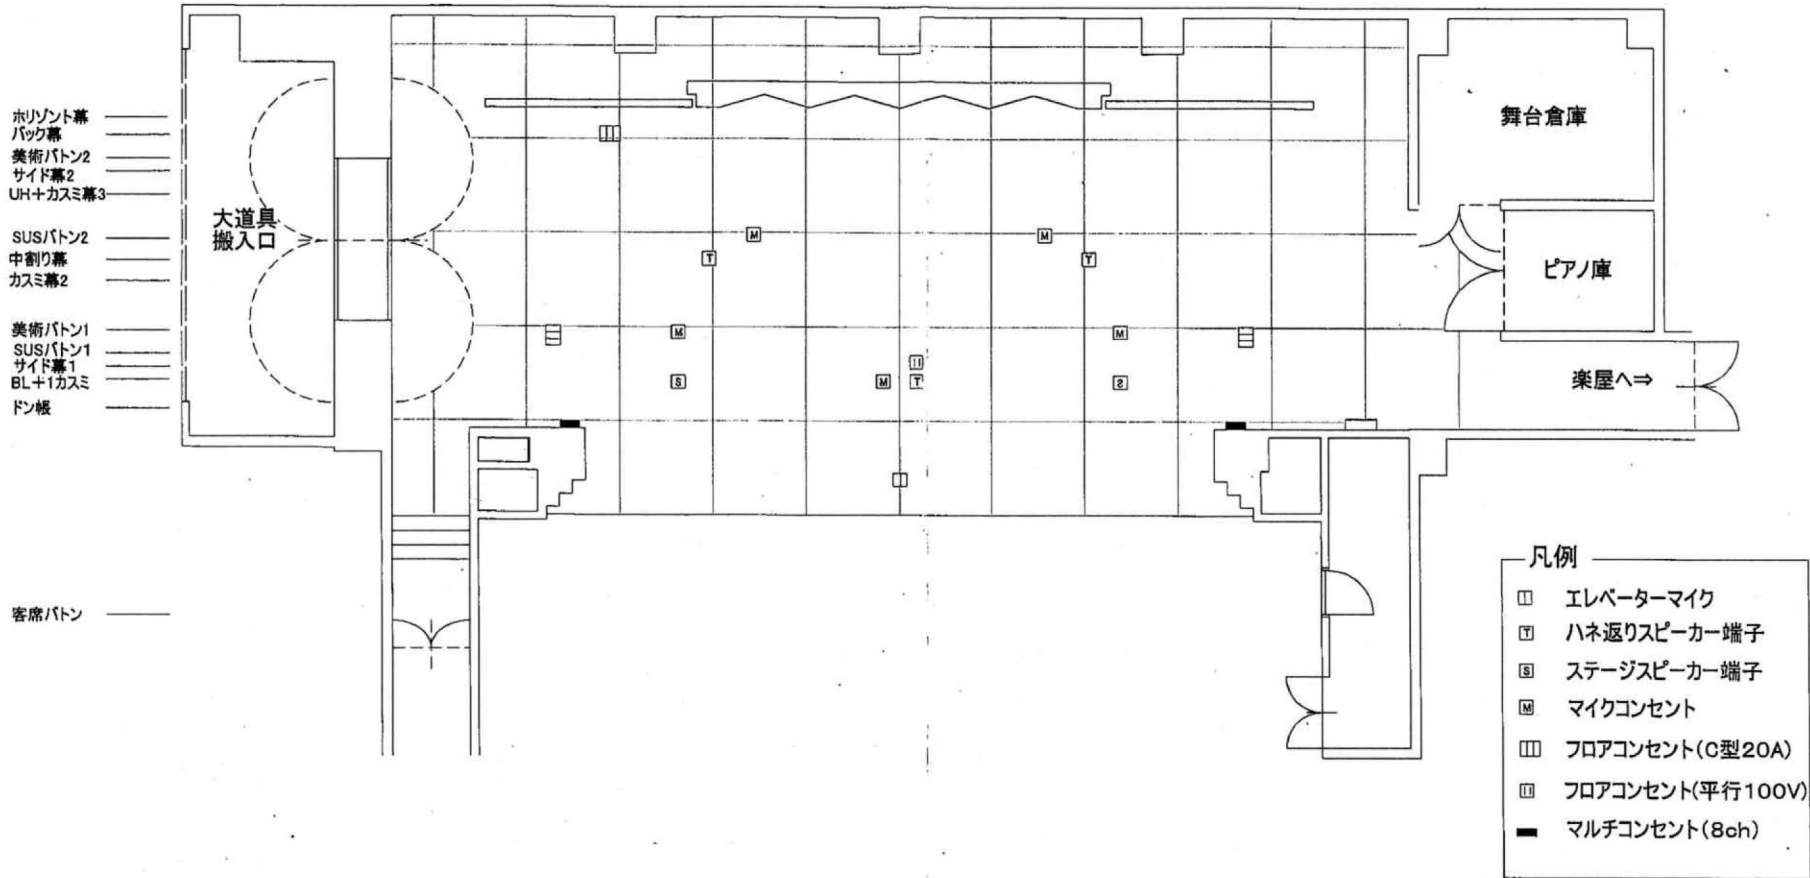

東近江市てんびんの里文化学習センター

TEL 0748-48-7100

FAX 0748-48-7105

1/100 1マス目1800×1800

催物名	
開催日	
主催者	TEL
舞台監督	TEL
美術	TEL
音響	TEL
照明	TEL