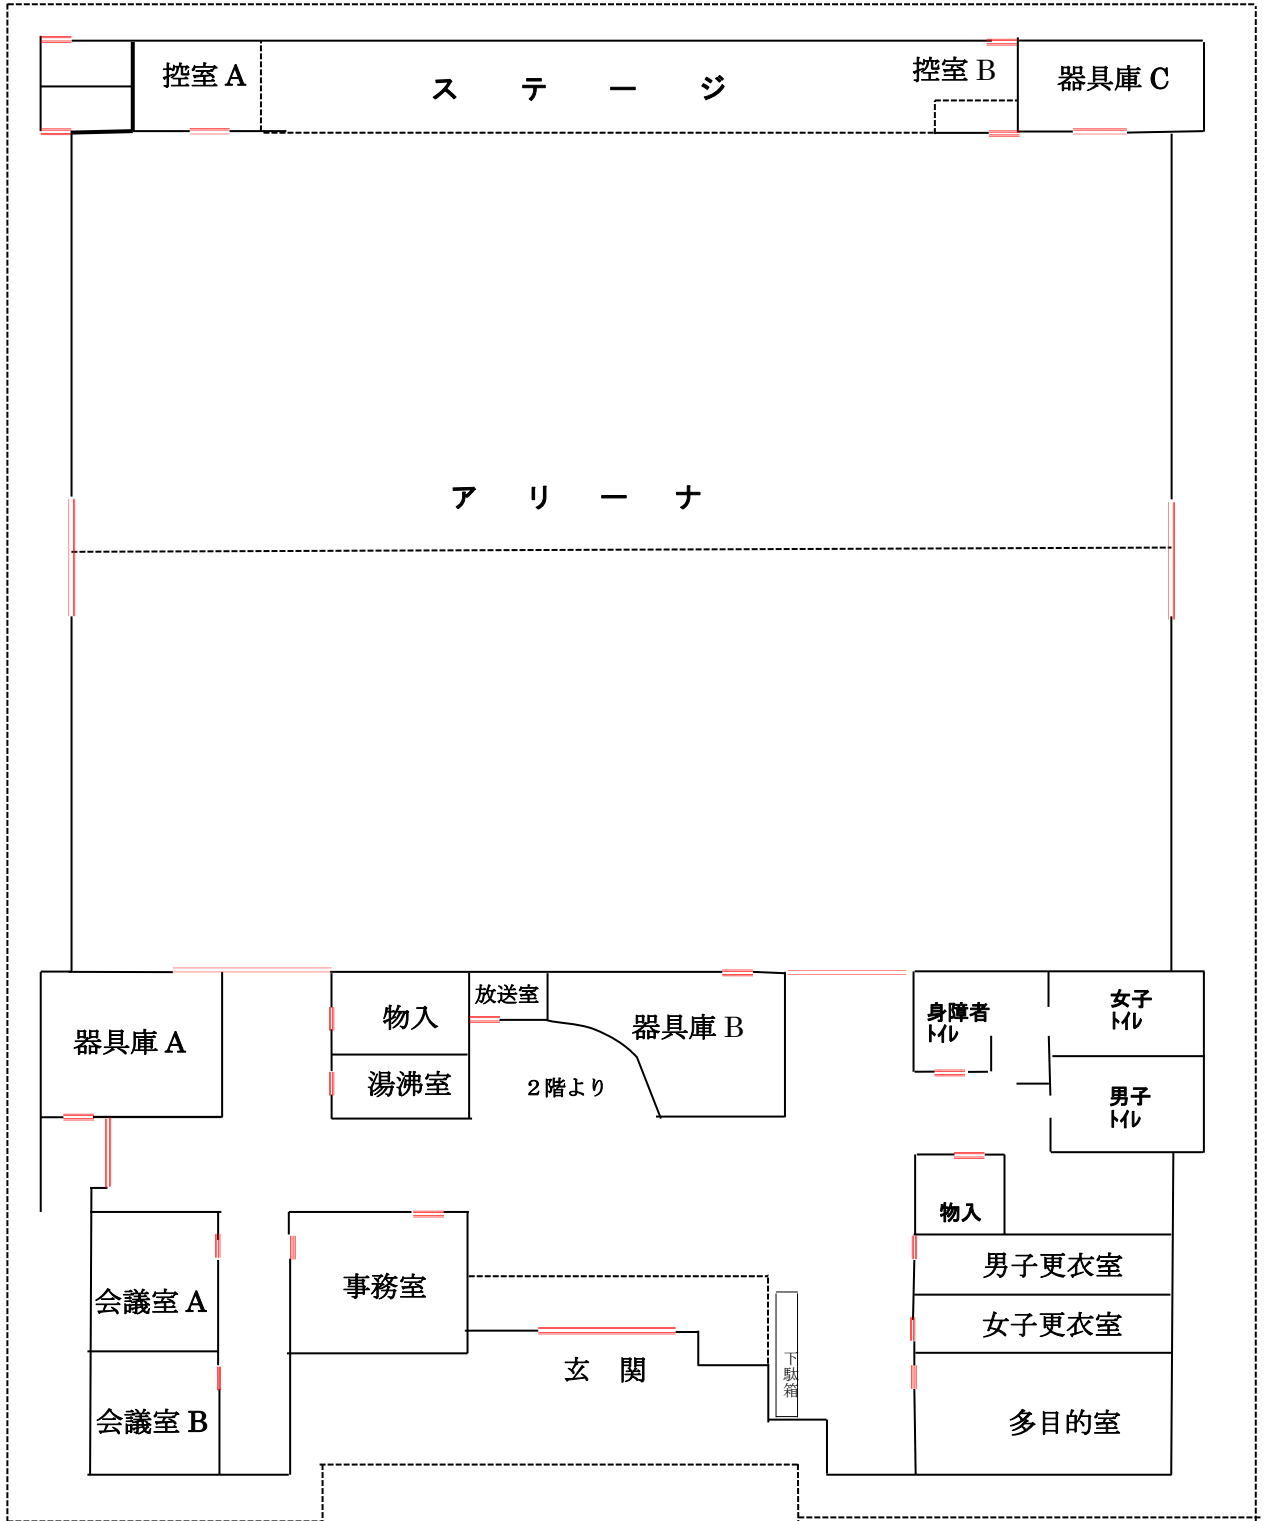

蒲生体育館 1 階

朝桜中学校テニスコート側

佐久良川側

出入口
非常口

駐車場

蒲 生 体 育 館 2 階